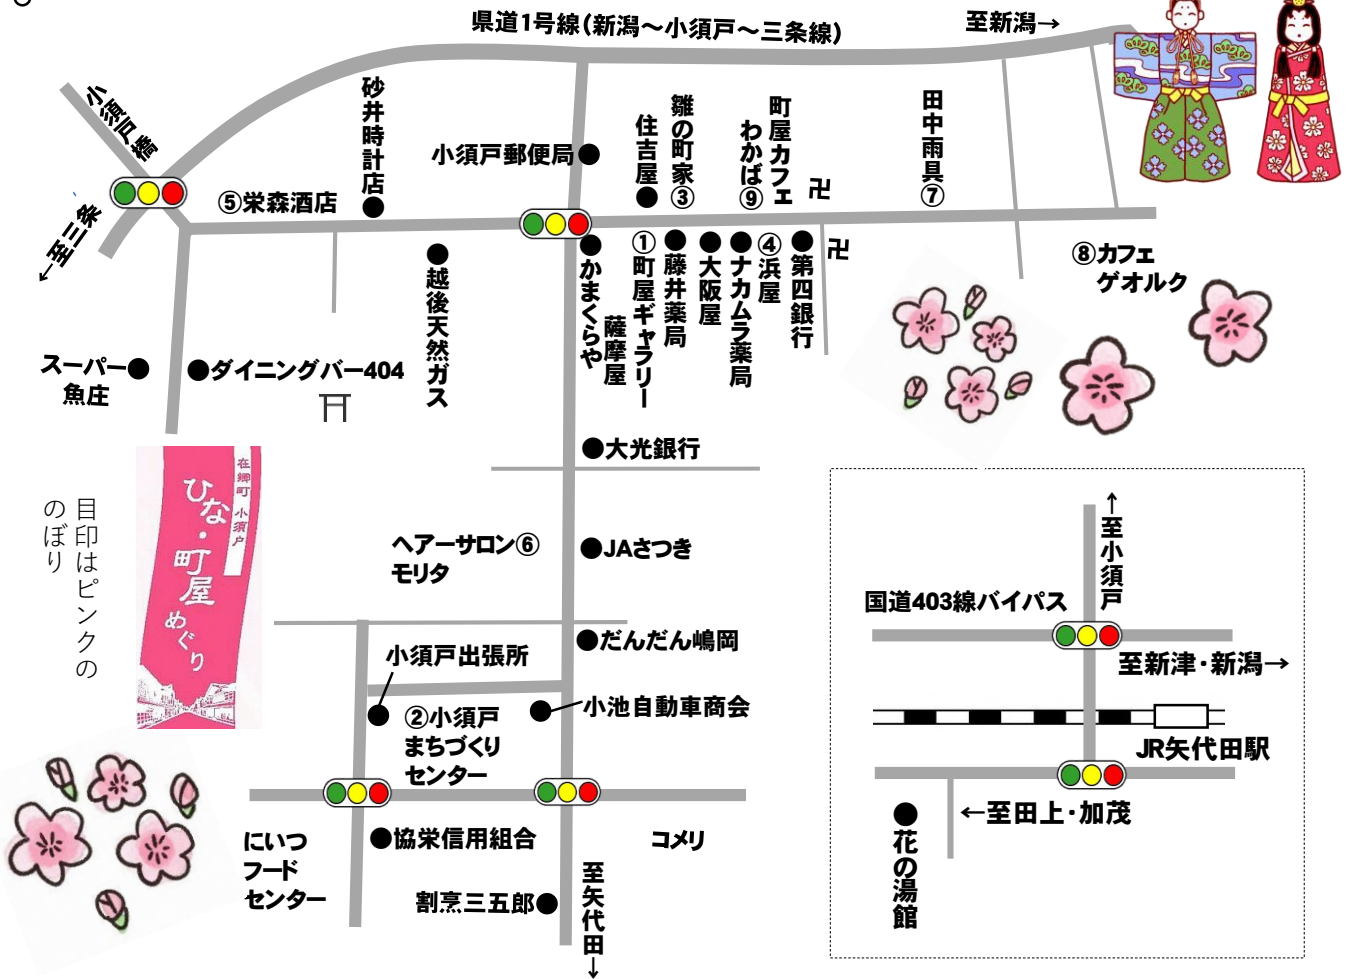

2019 ひな・町屋めぐりマップ

<ひな人形の展示>

- ①町屋ギャラリー薩摩屋 (土・日・祝のみ開館)
- ②小須戸まちづくりセンター (第2、第4木休館)

<ひな人形・雑飾り展示協力店舗>

- 第四銀行小須戸支店
- 大光銀行小須戸支店
- 協栄信用組合小須戸支店
- JAさつき小須戸支所
- 小須戸郵便局
- 砂井時計店
- 越後天然ガス
- 住吉屋
- かまくらや
- 藤井薬局
- 大阪屋小須戸店
- ナカムラ薬局
- スーパー魚庄
- ダイニングバー404
- だんだん嶋岡 (火・土のみ開館)
- 小池自動車商会
- 割烹三五郎 (店利用者のみ見学可)
- 小須戸出張所
- 花の湯館

協力店での展示は、各店舗の営業日・営業時間内の展示となります。ご了承下さい。

<期間限定メニューやサービス実施店>

- ③雑の町家：入館料500円
来館者へ粗品プレゼント！
- ④浜屋：ひな人形の展示、お宝や古い道具の展示。ご来店の方に甘酒等サービス。
- ⑤栄森酒店：店舗内にて昭和のひな人形を展示します (2/2~3/31) 3月2日(出)・3日(回)は1000円以上お買い上げの方に「ひなあれ」プレゼント♪
- ⑥ヘアサロンモリタ：かわいいひな祭りパッケージをご用意します。お茶・コーヒー・お菓子のサービス。
- ⑦田中雨具：ご来店の方にひなあれプレゼント。
- ⑧カフェゲオルク：2/1~3/30期間限定メニュー「ミルクぜんざい~エスプレッソ添え」500円(税込)をご用意しました。
- ⑨町屋カフェわかば：期間限定メニュー「おひなさまパフェ」550円(税込)をご用意しました。